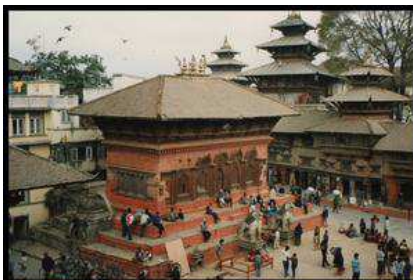

## Zerstörte Kulturdenkmäler in Nepal

Dharahara Tower-Kathmandu

Durbar Square

Patan Durbar Square

Patan-Bhupatindra Malla statue pillar